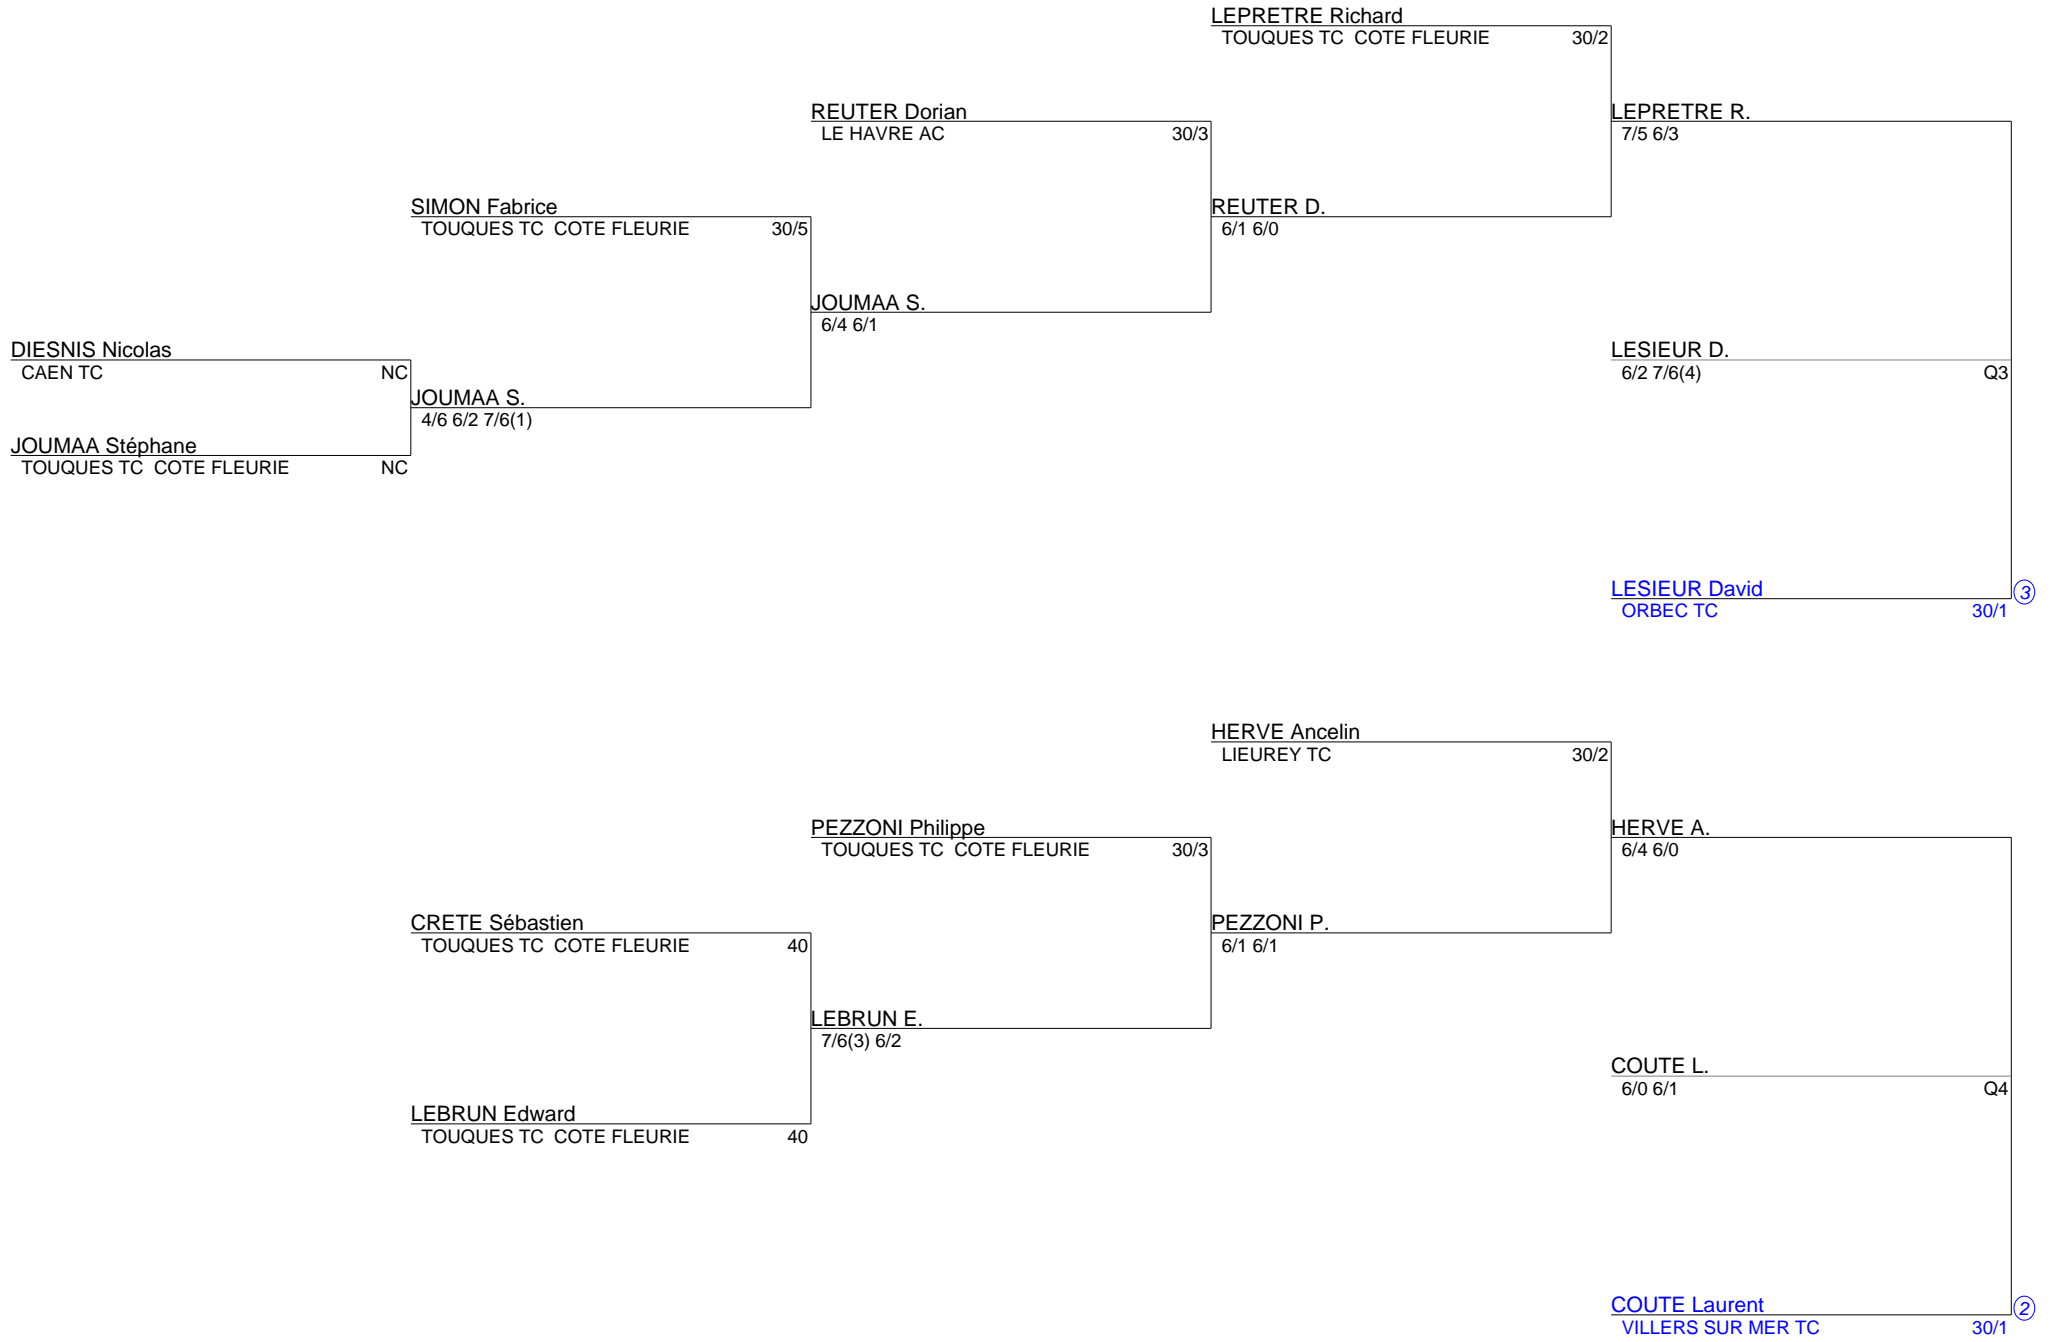

Tournoi open TOUQUES TC COTE FLEURIE
Simple Messieurs Senior
Tableau Tour 4 eme (Tableau 2)