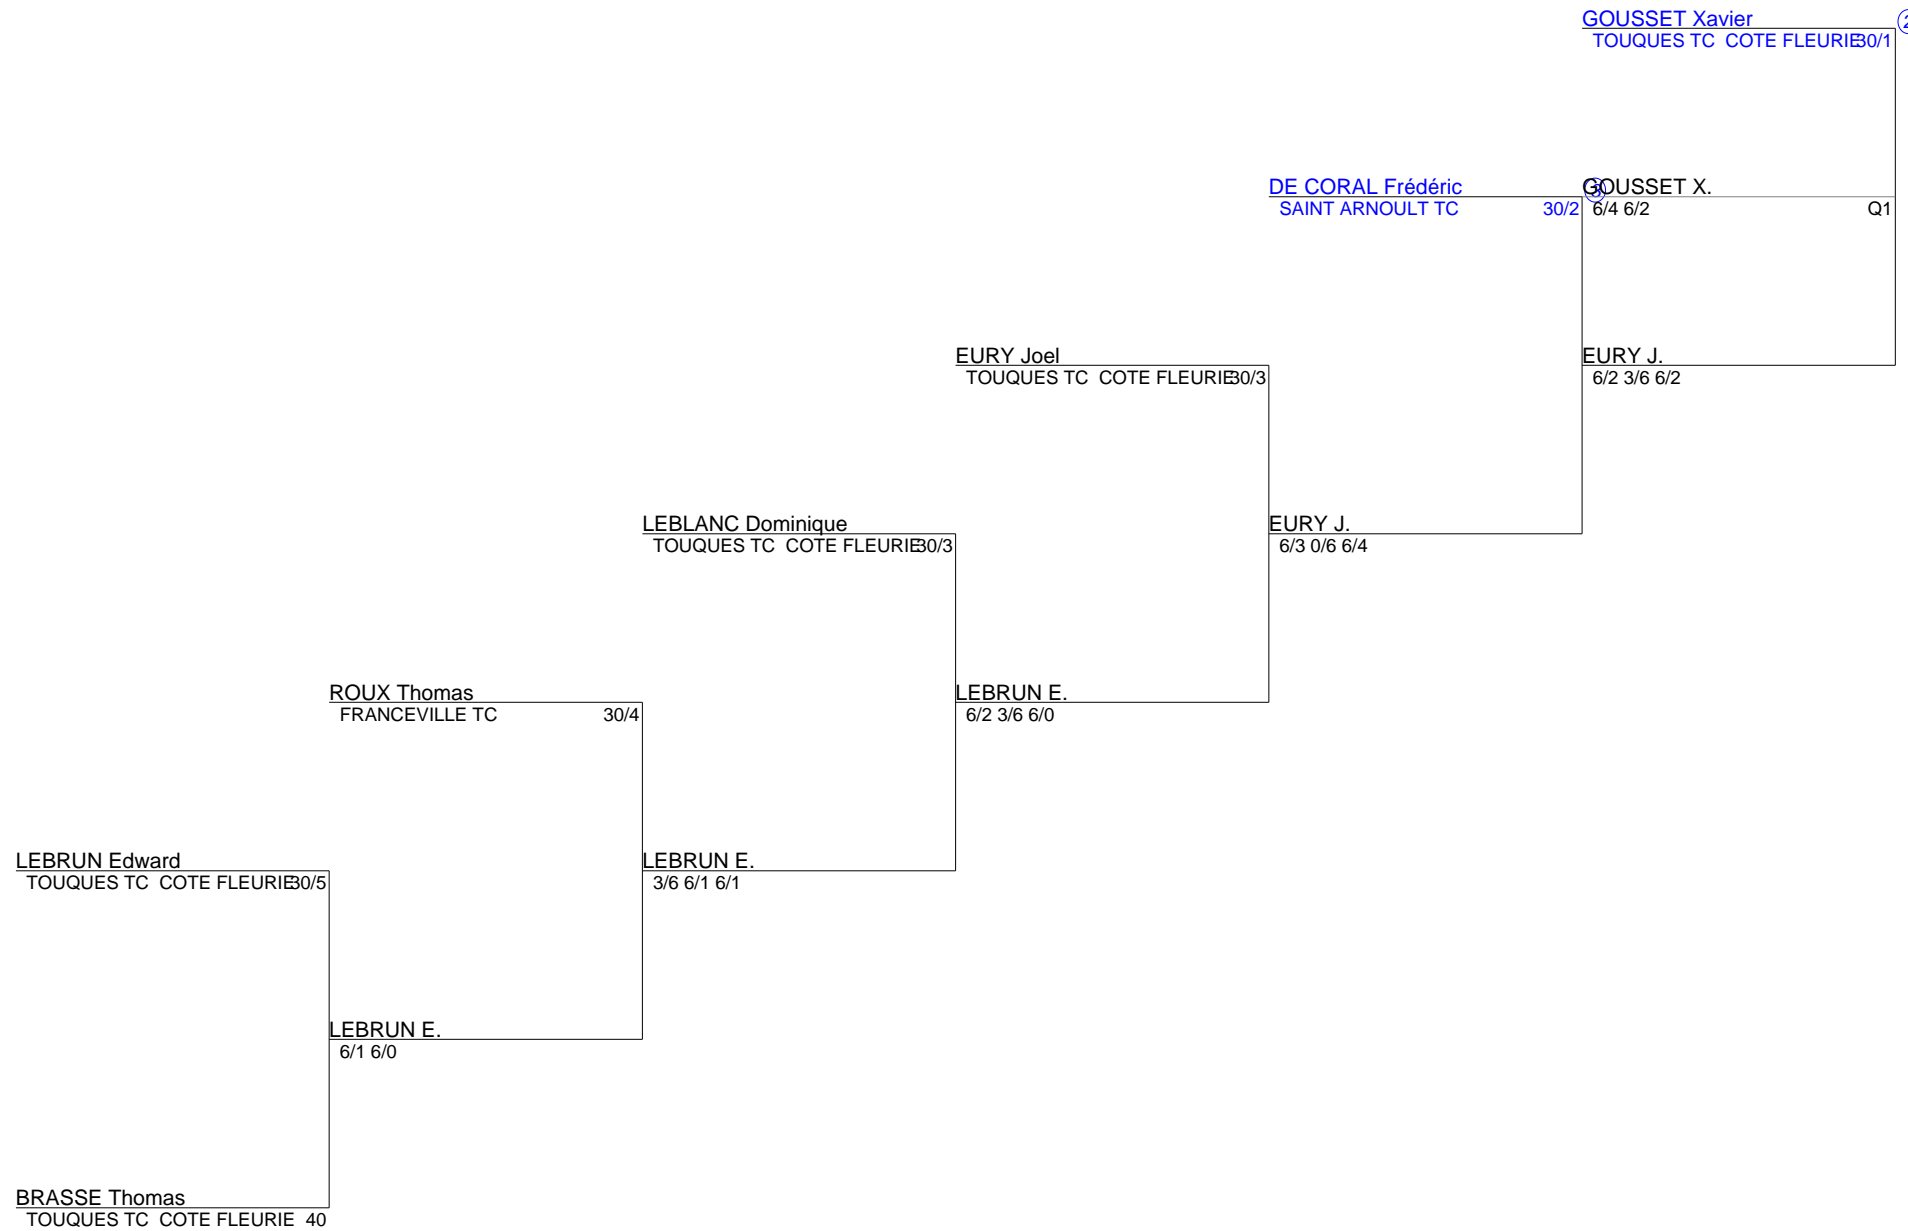

Tournoi open TOUQUES TC COTE FLEURIE  
 Simple Messieurs Senior  
 Tableau Hommes Tour 1 (Tableau 1)

Tournoi open TOUQUES TC COTE FLEURIE  
 Simple Messieurs Senior  
 Tableau Hommes Tour 1 (Tableau 2)